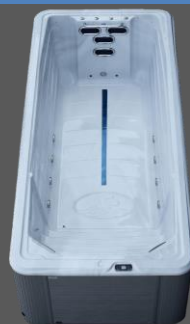

FICHE TECHNIQUE SPA DE NAGE MODÈLE KARA - TUR

DEEP FITNESS SERIES 145 CM DE PROFONDEUR D'EAU

KARA-TUR

MONOBASSIN - 4,5 MÈTRES

Nombre de Places		Équipement électronique	
Escalier toute largeur		Système de Contrôle	Balboa BP6013 + Spa Touch 2 + Réchauffeur 3kw
		Alimentation électrique Requise	220V ou 380V (au choix)
Places	Escalier intérieur 4 marches + Couloir de Nage	Projecteur Led Subaquatique	2 pièces
Coque		Configuration Jets de massages	
Couleurs de Coque	6 coloris	Nombre total de Jets	4 pièces
Marque	Acrylique Aristech USA	Jets de Nage 4 River Jets large flux	
Pompes			
Pompe 1 Circulation	1 x 0,33 Cv (WTC 50)		
Pompes Nage & Massages	2 x 3 Cv (LP 300) + 2 x 2 Cv (LP 200)		
Dimensions		Filtration	
Dimensions du Spa	4500 x 2250 x 1540	Cartouches Filtres	2 pièces
Poids	1300 kg	Stérilisateur UV	1 pièce
Charge au sol eau incluse	8300 kg	GARANTIES	
Équipements		Voir détails CGG (Conditions Générales de Garanties)	
Crépine d'aspiration	8 pièces	Coque & Châssis : 10 Ans	
Bonde de fond	1 pièce	Pompes & Électronique : 3 ans	
Vannes Venturi	4 pièces	Autres éléments : 2 ans & 1 an selon CGG.	
Chassis	Inox		
Jupes	Composite		
Isolation Coque	5 cm		
Coque anti-rongeurs-Socle	Coque Fibre de verre		
Équipements complémentaires			
MP3 bluetooth & HP	En option	Escalier 3 marches en composite	Compris en Standard
LED Ligne d'eau 25 pièces	Compris en Standard	Couverture Thermique et Sécurité	Compris en Standard
Barre maintien de nage en Inox	Compris en Standard	Isolation Jupes & Socle	Compris en Standard