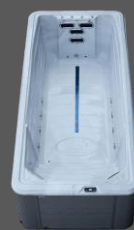

## DEEP FITNESS SERIES 145 CM DE PROFONDEUR D'EAU

**ZAKARHA**  
2020

### MONOBASSIN - 5,5 MÈTRES

Nombre de Places		Équipement électronique	
<b>Escalier toute largeur</b>		Système de Contrôle	Balboa BP6013 + Spa Touch 2 + Réchauffeur 3kw
		Alimentation électrique Requise	220V ou 380V (au choix)
Places	Escalier intérieur 4 marches + Couloir de Nage	Projecteur Led Subaquatique	2 pièces
Coque		Configuration Jets de massages	
Couleurs de Coque	6 coloris	Nombre total de Jets	4 pièces
Marque	Acrylique Aristech USA	<b>Jets de Nage</b>  <b>4 River Jets large flux</b>	
Pompes			
Pompe 1 Circulation	1 x 0,33 Cv (WTC 50)		
Pompes Nage & Massages	2 x 3 Cv (LP 300) + 2 x 2 Cv (LP 200)		
Dimensions		Filtration	
Dimensions du Spa	5500 x 2250 x 1540	Cartouches Filtres	2 pièces
Poids	1400 kg	Stérilisateur UV	1 pièce
Charge au sol eau incluse	8750 kg	GARANTIES	
Équipements		Voir détails CGG ( Conditions Générales de Garanties)	
Crépine d'aspiration	8 pièces	Coque & Châssis : 10 Ans	
Bonde de fond	1 pièce	Pompes & Électronique : 3 ans	
Vannes Venturi	4 pièces	Autres éléments : 2 ans & 1 an selon CGG.	
Chassis	Inox		
Jupes	Composite		
Isolation Coque	5 cm		
Coque anti-rongeurs-Socle	Coque Fibre de verre		
Équipements complémentaires			
MP3 bluetooth & HP	En option	Escalier 3 marches en composite	Compris en Standard
LED Ligne d'eau 25 pièces	Compris en Standard	Couverture Thermique et Sécurité	Compris en Standard
Barre maintien de nage en Inox	Compris en Standard	Isolation Jupes & Socle	Compris en Standard